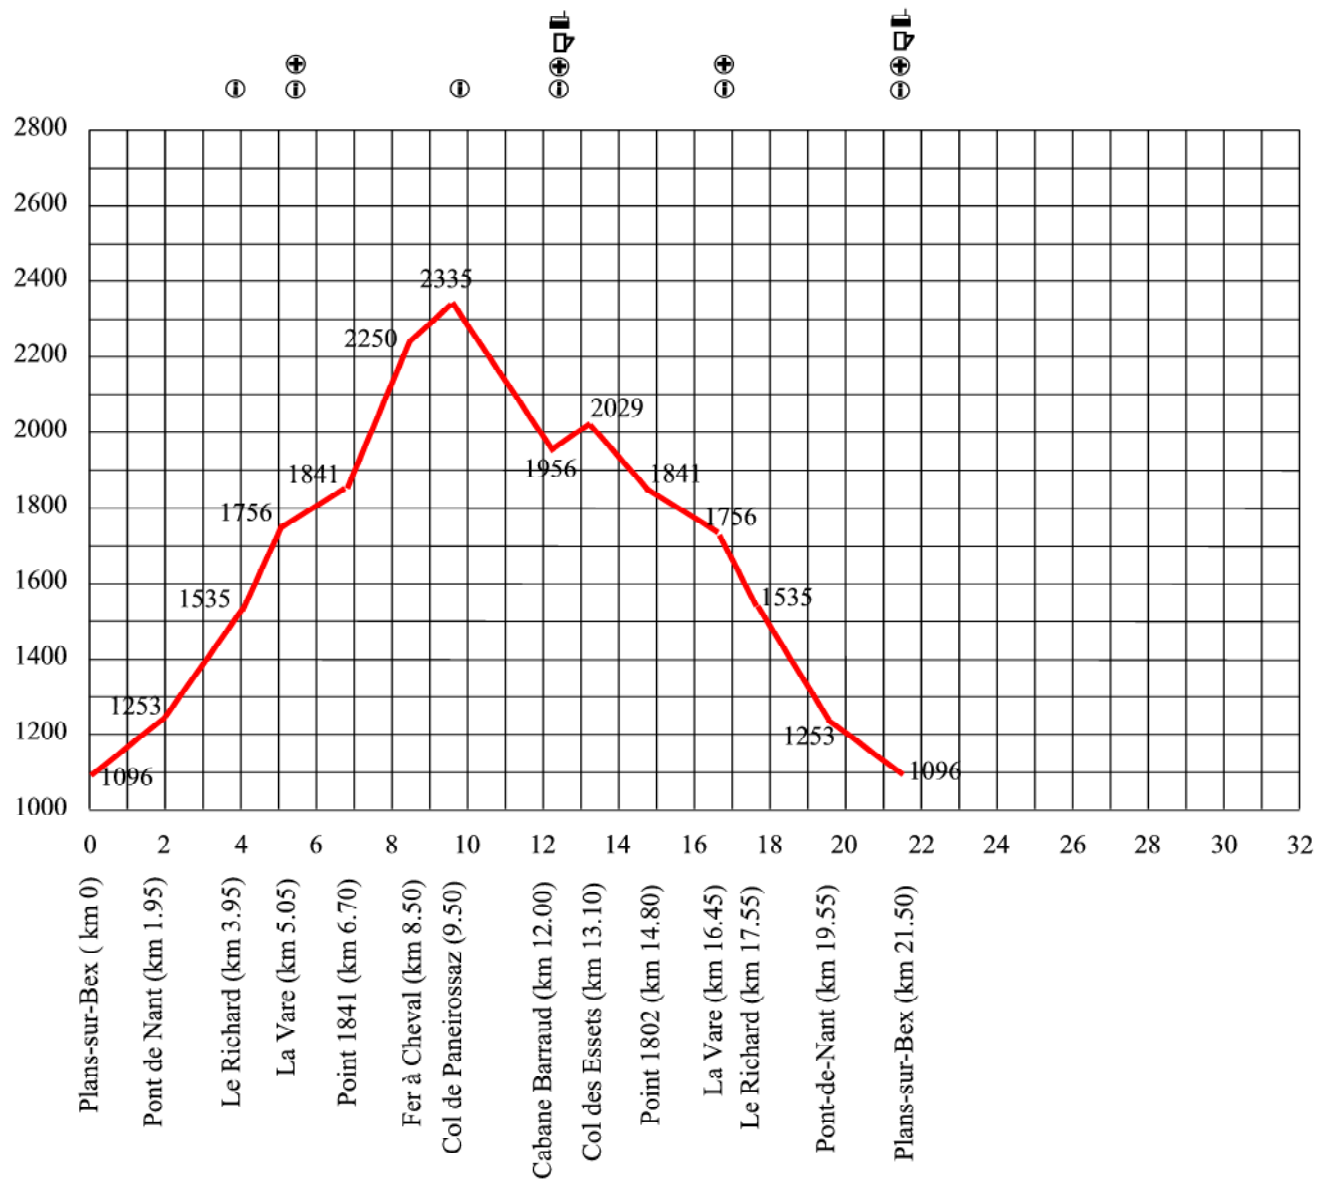

Les Trophées du Muveran - Parcours du Trophée de Plan-Névé

kilomètres linéaires : 21.50

kilomètres effort : 38.99

mètres des dénivellation : 2'624 (+1'312, -1'312)

-  Poste de ravitaillement
-  Poste médicalisé
-  Poste de contrôle obligatoire
-  Poste de suivi des temps de passage