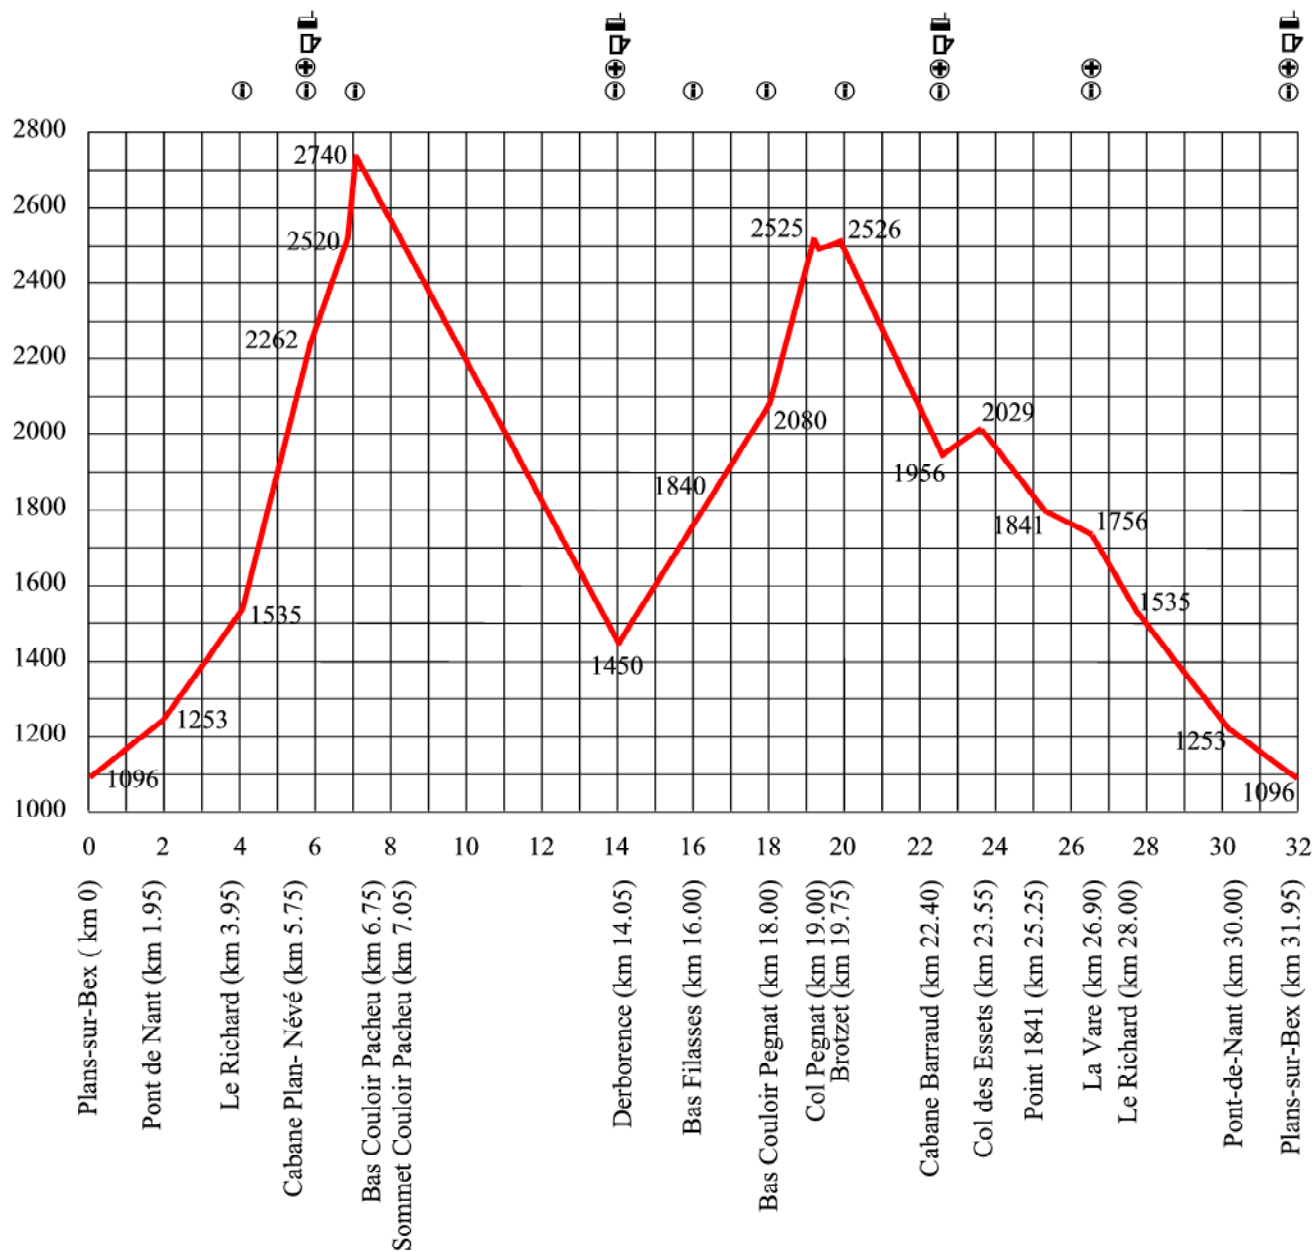

# Les Trophées du Muveran - Parcours du Super-Trophée

kilomètres linéaires : 31.95

kilomètres effort : 69.20

mètres des dénivellation : 5'586 (+2'793, -2'793)

-  Poste de ravitaillement
-  Poste médicalisé
-  Poste de contrôle obligatoire
-  Poste de suivi des temps de passage